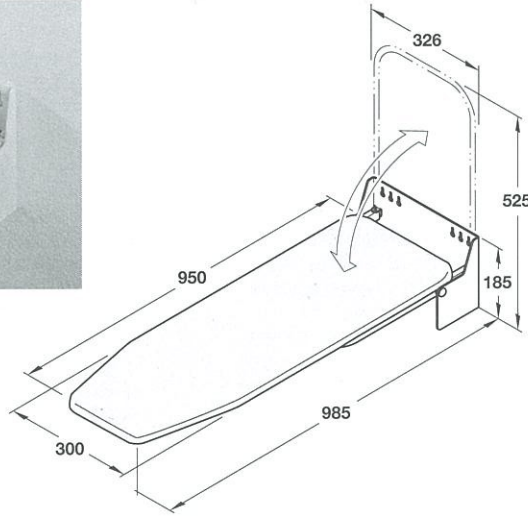

Bügelbrett „Ironfix“ - Wandmontage  
 Ironing board „Ironfix“ - Wall mounting  
 Planche à repasser „Ironfix“ - Montage mural  
 Tabla de plachar „Ironfix“ - Montaje mural  
 Asse da stiro ad incasso „Ironfix“

# HÄFELE

Art. Nr. / Cat. No. / Réf. / N° de Ref. / Codice 568.66.700/710

Montageanleitung • Installation instructions • Instructions de montage • Instrucciones de montaje • Istruzioni di montaggio

**Bohrbild**  
**Drilling diagram**  
**Schéma de perçage**  
**Características del taladro**  
**Schema di foratura**